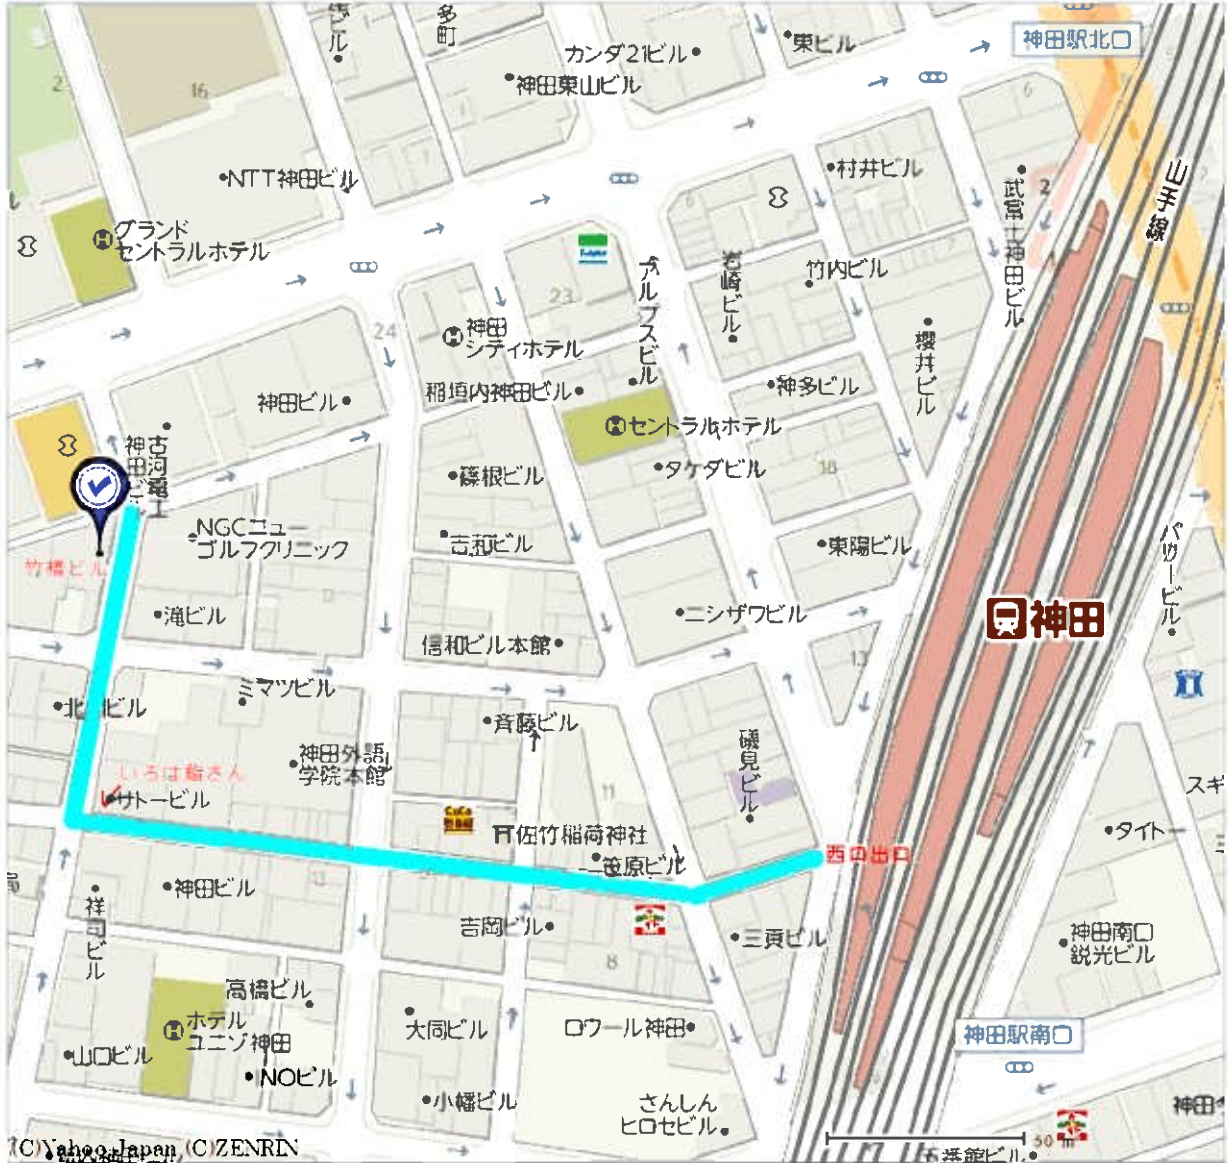

東京都千代田区内神田3丁目周辺の地図

マップコード: **MAPCODE** 677 562*47 緯度経度: 北緯35度41分30.38秒 東経139度46分11.05秒

最寄り駅 神田(東京都)(1分) 神田(東京都)(2分) 淡路町(6分) 新日本橋(6分) 三越前(7分)

スマートフォンやケータイからチェック
バーコードを読み取り、モバイル版Yahoo! JAPAN
- 地図へアクセスすると、地図と便利な周辺情
報を見られます。
※施設の詳細情報は表示されません。